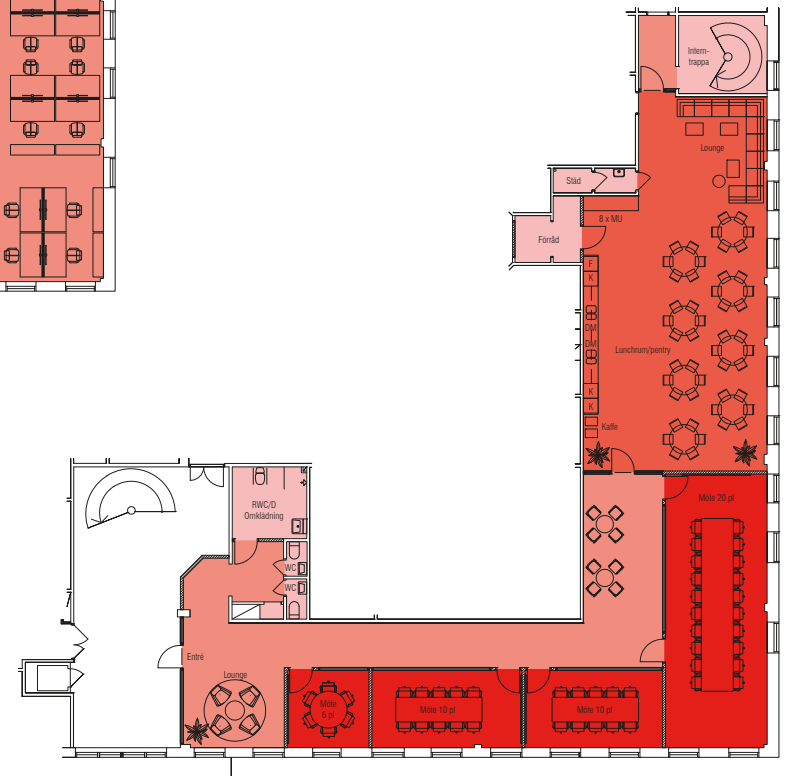

# Företagsvägen i Arlöv

Tågarp 16:22

Skala 1:150  
0 1,5 3 4,5 6 7,5m

Skala 1:150  
0 1,5 3 4,5 6 7,5m