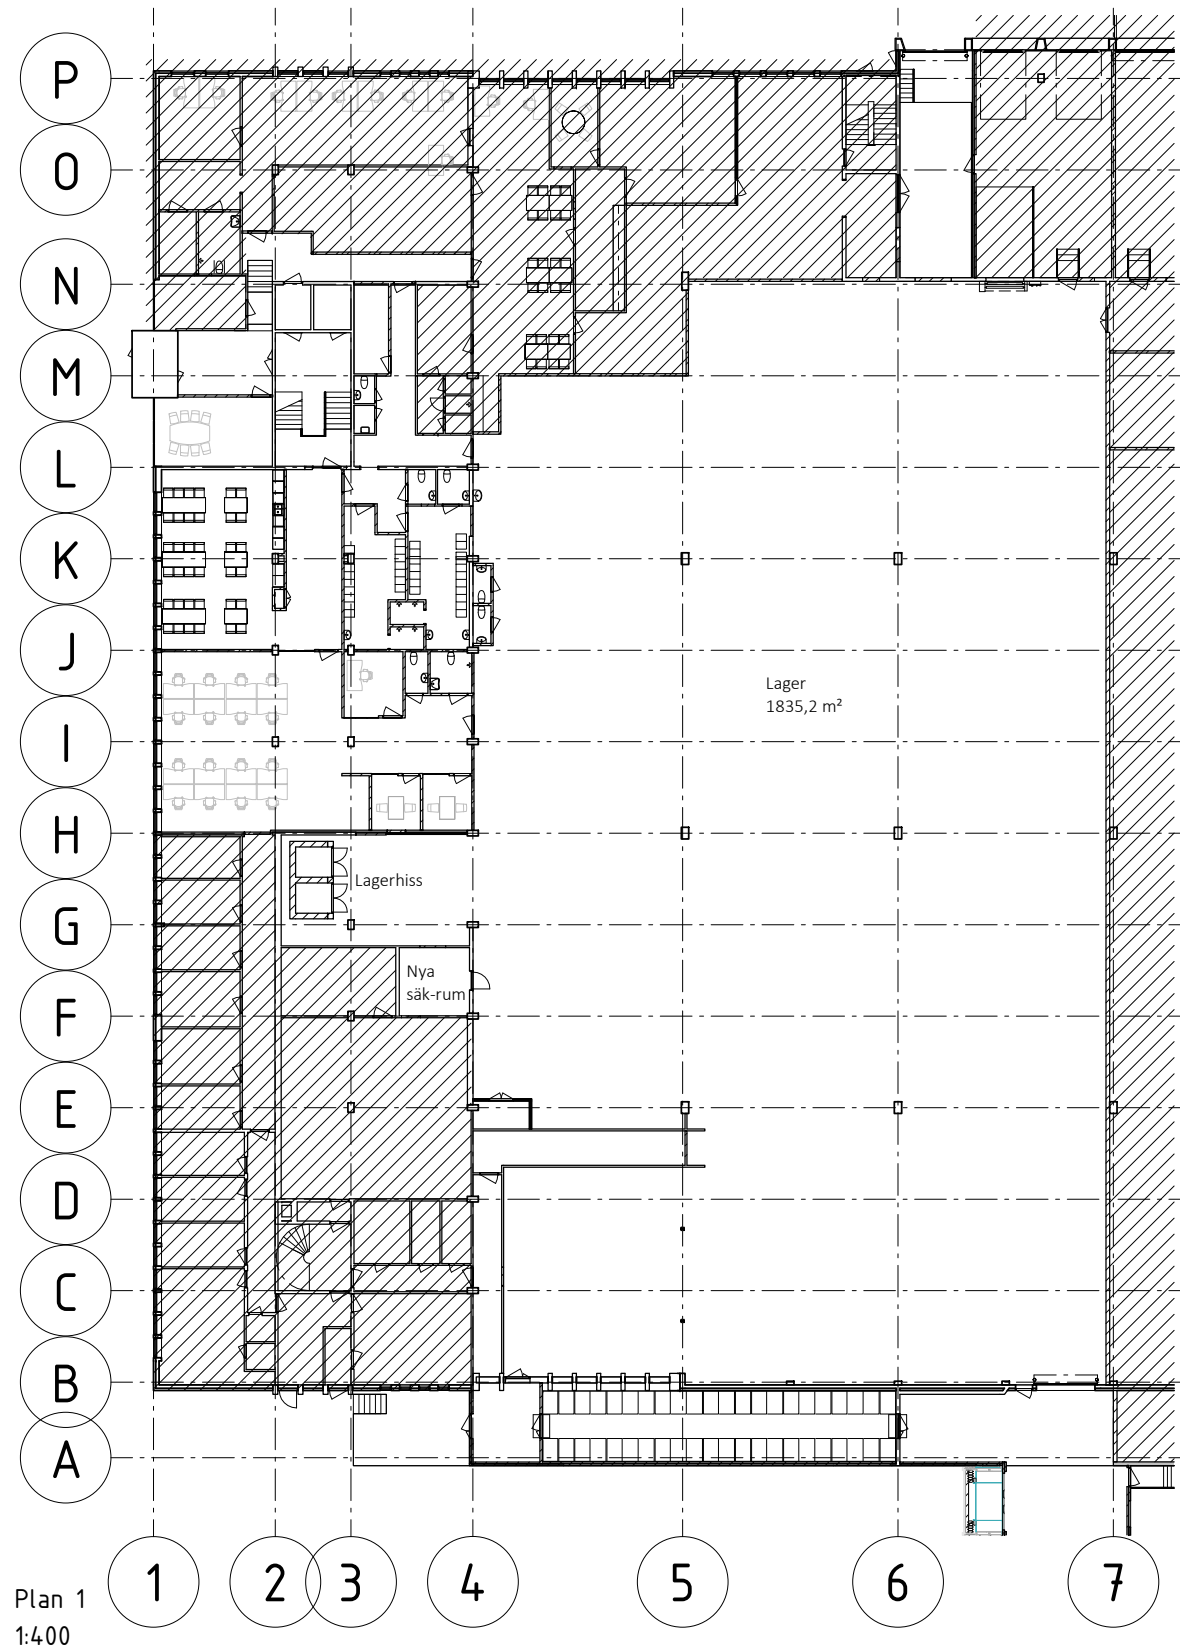

Plan 2 lageryta: 1102 kvm (tempererat plocklager) resten personalutrymme och kontor.

Illustrationsbild

Scanna QR-koden för vy