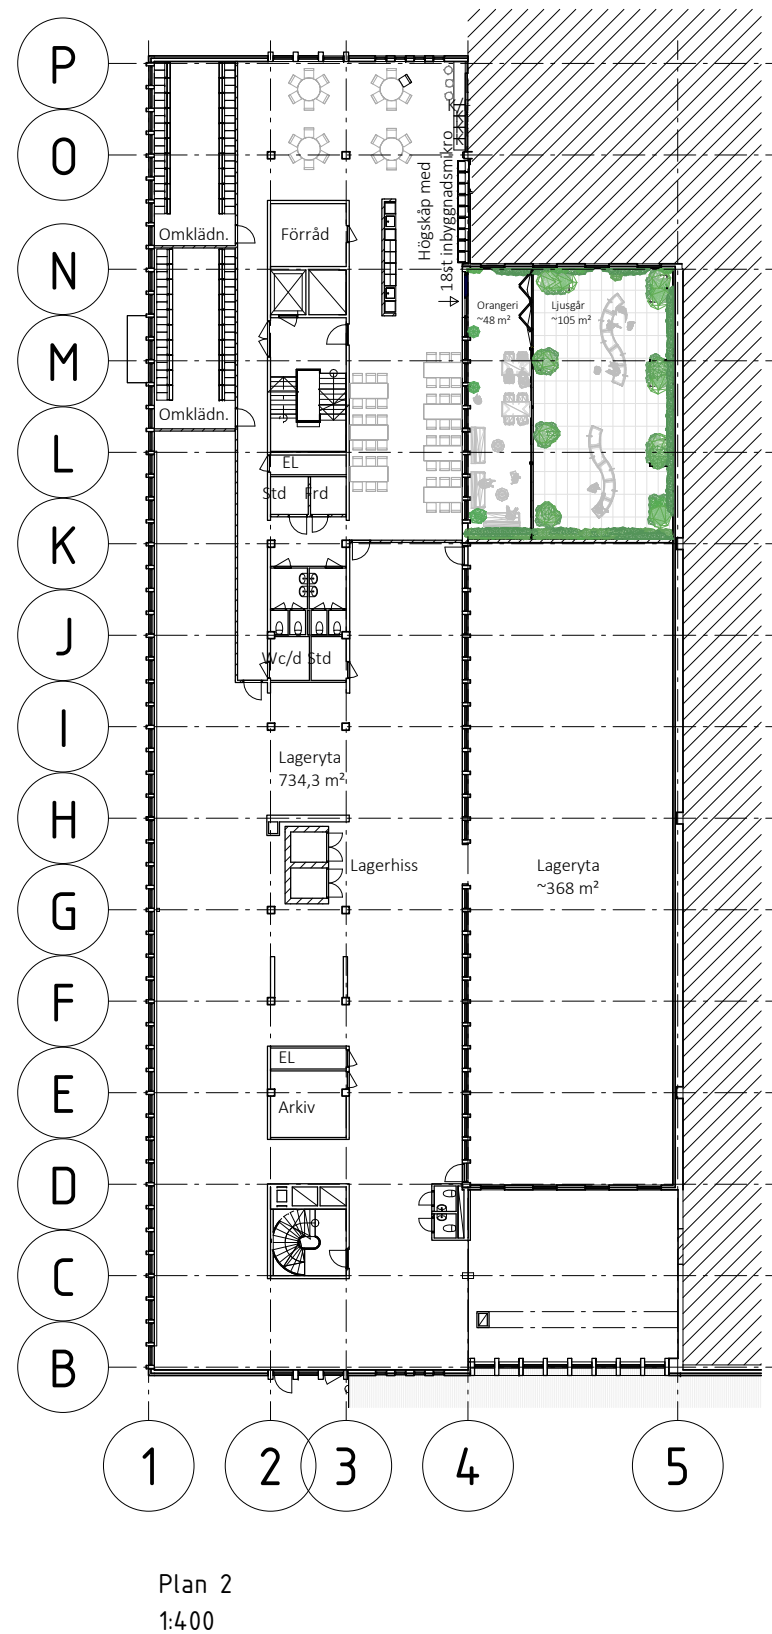

Plan 2 lageryta: 1102 kvm (tempererat plocklager) resten personalutrymme och kontor.

Illustrationsbild

Scanna QR-koden för vy