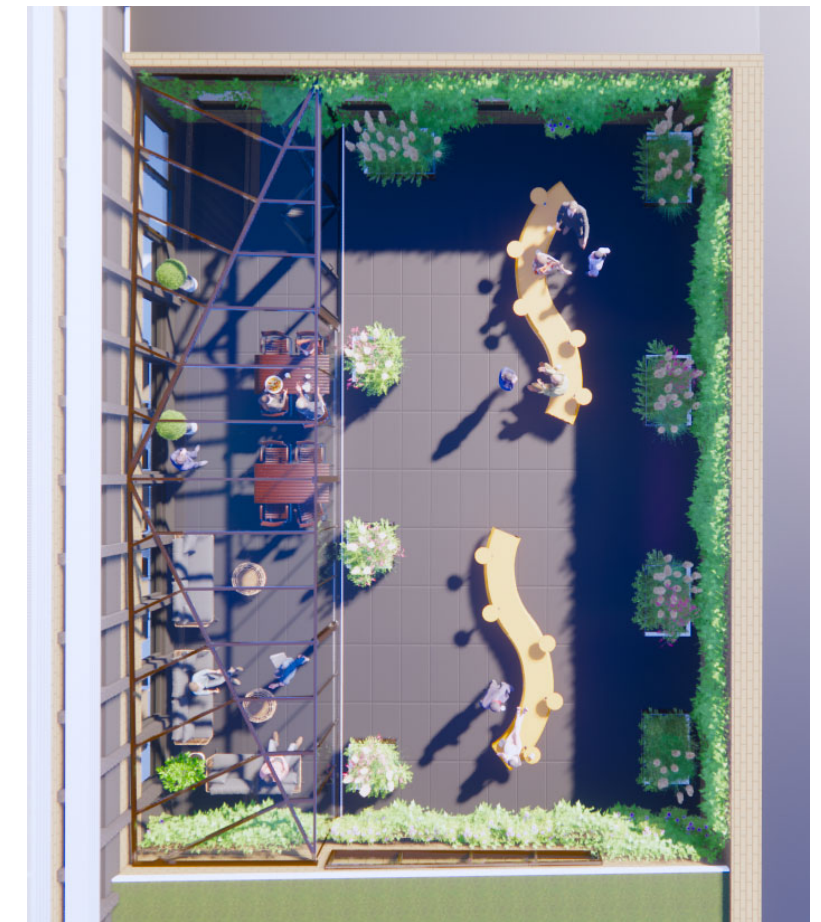

Plan 2 lageryta: 1102 kvm (tempererat plocklager) resten personalutrymme och kontor.

Illustrationsbild

Scanna QR-koden för vy